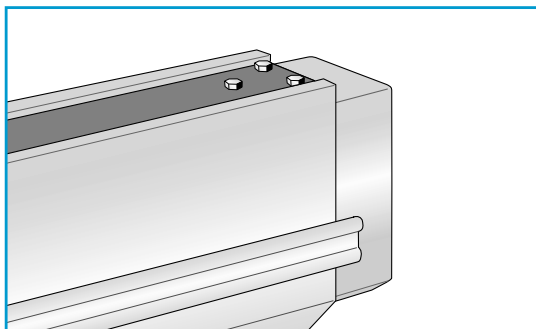

MOUNTING INSTRUCTION

No. 148461/00

Slip coupling ALU 250 • Rutschkupplung ALU 250
Accouplement à glissement ALU 250 • Acoplamiento deslizable ALU 250
Slipkoppeling ALU 250 • Skarvprofil ALU 250

**1****5****2****6****3****7****4****8**