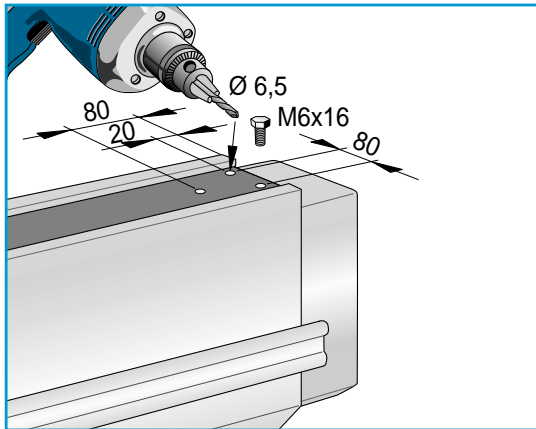

MOUNTING INSTRUCTION

No. 148461/00

Slip coupling ALU 250 • Rutschkupplung ALU 250
Accouplement à glissement ALU 250 • Acoplamiento deslizable ALU 250
Slipkoppeling ALU 250 • Skarvprofil ALU 250

**1****5****2****6****3****7****4****8**