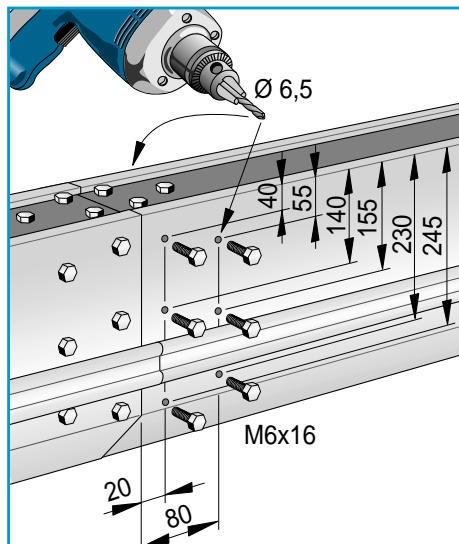

MOUNTING INSTRUCTION

No. 148461/00

Slip coupling ALU 250 • Rutschkupplung ALU 250
Accouplement à glissement ALU 250 • Acoplamiento deslizable ALU 250
Slipkoppeling ALU 250 • Skarvprofil ALU 250

**1****5****2****6****3****7****4****8**