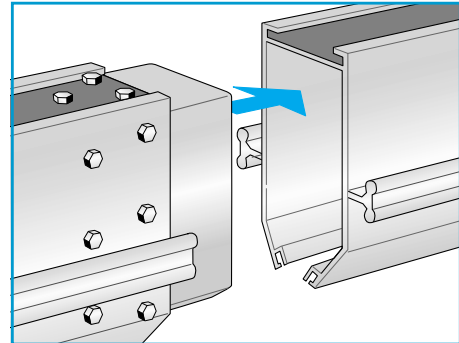

MOUNTING INSTRUCTION

No. 148461/00

Slip coupling ALU 250 • Rutschkupplung ALU 250
Accouplement à glissement ALU 250 • Acoplamiento deslizable ALU 250
Slipkoppeling ALU 250 • Skarvprofil ALU 250

**1****5****2****6****3****7****4****8**