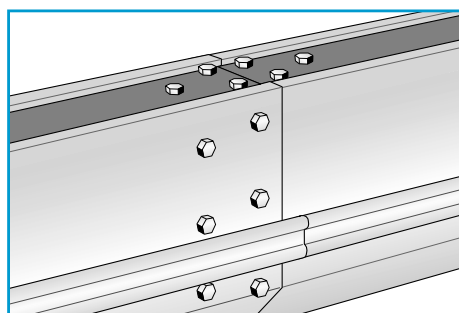

MOUNTING INSTRUCTION

No. 148461/00

Slip coupling ALU 250 • Rutschkupplung ALU 250
Accouplement à glissement ALU 250 • Acoplamiento deslizable ALU 250
Slipkoppeling ALU 250 • Skarvprofil ALU 250

**1****5****2****6****3****7****4****8**