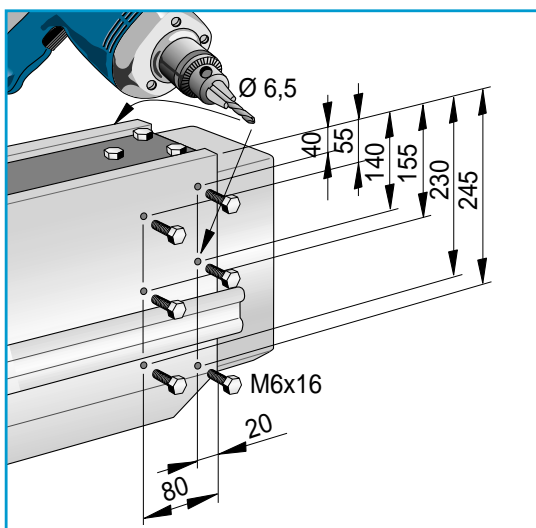

MOUNTING INSTRUCTION

No. 148461/00

Slip coupling ALU 250 • Rutschkupplung ALU 250
Accouplement à glissement ALU 250 • Acoplamiento deslizable ALU 250
Slipkoppeling ALU 250 • Skarvprofil ALU 250

**1****5****2****6****3****7****4****8**