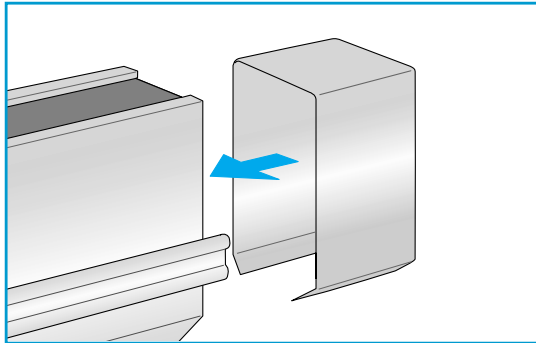

MOUNTING INSTRUCTION

No. 148461/00

Slip coupling ALU 250 • Rutschkupplung ALU 250
Accouplement à glissement ALU 250 • Acoplamiento deslizable ALU 250
Slipkoppeling ALU 250 • Skarvprofil ALU 250

**1****5****2****6****3****7****4****8**