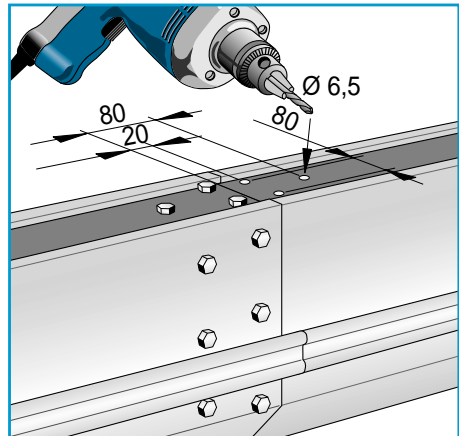

MOUNTING INSTRUCTION

No. 148461/00

Slip coupling ALU 250 • Rutschkupplung ALU 250
Accouplement à glissement ALU 250 • Acoplamiento deslizable ALU 250
Slipkoppeling ALU 250 • Skarvprofil ALU 250

**1****5****2****6****3****7****4****8**